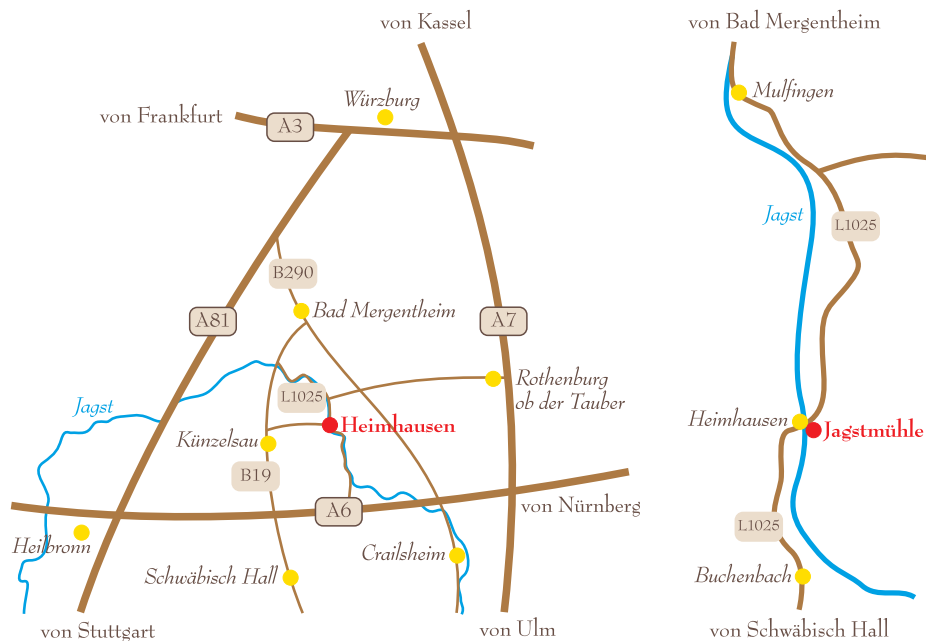

JAGSTMÜHLE  
LANDGASTHOF

### So finden Sie uns:

**von Bad Mergentheim** der B290 Richtung Herbsthausen folgen. Bei der L1020 rechts in Richtung Hollenbach abbiegen. Bei Hollenbach links auf die L2249 abbiegen und Richtung Mulfingen dem Straßenverlauf folgen. Auf der L1025 links abbiegen in Richtung Mulfingen. Der L1025 durch den Ortskern Mulfingen in Richtung Heimhausen folgen.

**von Schwäbisch Hall** der L2218 Richtung Zwinger folgen. Bei B14/B19 rechts abbiegen und dem Straßenverlauf bis Untermünkheim folgen und bei der L1045 rechts abbiegen. Der L1045 bis Braunsbach folgen und bei L1036 rechts abbiegen Richtung Nesselbach. Der L1036 bis Bächlingen folgen. An der L1025 links abbiegen und der L1025 über Buchenbach/Berndshofen nach Heimhausen folgen. Nach der Brücke rechts halten.

**von Künzelsau** der B19 Richtung Bad Mergentheim folgen. Rechts abbiegen bei L1033 in Richtung Langenburg/Amrichshausen. Weiter auf der L1033 bis Mäusdorf, dann links abbiegen auf die L1034 in Richtung Buchenbach. Immer den Straßenverlauf folgen bis Ortsmitte Buchenbach, dann links abbiegen auf die L1025 Richtung Berndshofen/Heimhausen. In Heimhausen nach der Brücke rechts.